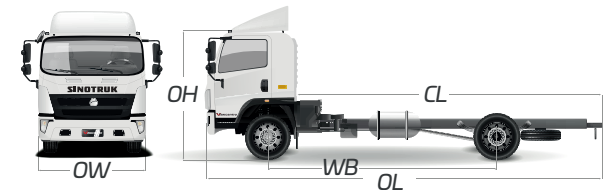

MEDIDAS

WB	OL	OH	OW	CL
4.500 mm	7.880 mm	2.650 mm	2.322 mm	5.864 mm

Frenos ABS	Programa electrónico de estabilidad	Alerta de colisión frontal	Airbag	Sistema de luces de circulación diurna
✓	X	X	X	✓

Imágen de referencia, tras el cierre de la publicación (01-01-2025) pueden haberse producido cambios o modificaciones en el diseño y/o equipamiento del producto, las cuales pedimos verificar en la red de concesionarios o en nuestra web: www.vehicentro.com/co. Para mayor información sobre el portafolio de productos, precios, garantía y financiación visite nuestra red de concesionarios autorizados de Vehicentro Colombia S.A.S. Sede Bogotá: Fontibón: Cra 126A 17 - 50, Calle 80: Sentido Siberia - Cota KM 2.1 Boyacá: Duitama: Km 4 vía Paipa-Duitama sector San Lorenzo, Neiva: Cra 5 26 Sur 172, Villavicencio: Carrera 1 calle 18 Bodega 15 barrio Villanieves. Cali Cl. 15 #36-93, Sameco, Yumbo, Valle del Cauca.