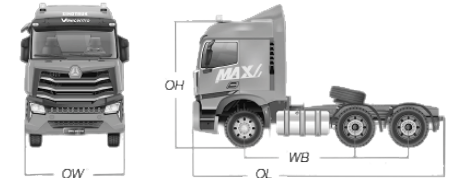

MEDIDAS

WB	OL	OH	OW
4.100 mm	7.215 mm	3.820 mm	2.530 mm

Imagen de referencia, tras el cierre de la publicación (01-01-2025) pueden haberse producido cambios o modificaciones en el diseño y/o equipamiento del producto, las cuales pedimos verificar en la red de concesionarios o en nuestra web: www.vehicentro.com.co. Para mayor información sobre el portafolio de productos, precios, garantía y financiación visite nuestra red de concesionarios autorizados de Vehicentro Colombia S.A.S. Sede Bogotá: Fontibón: Cra 126A 17 - 50, Calle 80: Sentido Siberia - Cota KM 2.1 Boyacá: Duitama: Km 4 vía Paipa-Duitama sector San Lorenzo, Neiva: Cra 5 26 Sur 172, Villavicencio: Carrera 1 calle 18 Bodega 15 barrio Villanieves. Cali Cl. 15 #36-93, Sameco, Yumbo, Valle del Cauca.