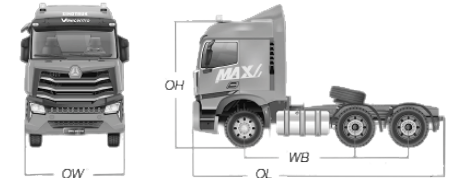

## MEDIDAS

WB	OL	OH	OW
4.100 mm	7.215 mm	3.870 mm	2.524 mm

Imagen de referencia, tras el cierre de la publicación (01-01-2025) pueden haberse producido cambios o modificaciones en el diseño y/o equipamiento del producto, las cuales pedimos verificar en la red de concesionarios o en nuestra web: [www.vehicentro.com/co](http://www.vehicentro.com/co). Para mayor información sobre el portafolio de productos, precios, garantía y financiación visite nuestra red de concesionarios autorizados de Vehicentro Colombia S.A.S. Sede Bogotá: Fontibón: Cra 126A 17 - 50, Calle 80: Sentido Siberia - Cota KM 2.1 Boyacá: Duitama: Km 4 vía Paipa-Duitama sector San Lorenzo, Neiva: Cra 5 26 Sur 172, Villavicencio: Carrera 1 calle 18 Bodega 15 barrio Villanieves. Cali Cl. 15 #36-93, Sameco, Yumbo, Valle del Cauca.