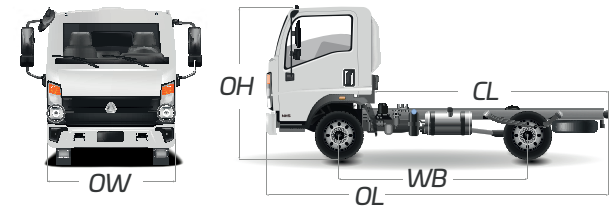

MEDIDAS

WB	OL	OH	OW	CL
2.800 mm	5.224 mm	2.347 mm	2.017 mm	3.558 mm

Frenos ABS	Programa electrónico de estabilidad	Alerta de colisión frontal	Airbag	Sistema de luces de circulación diurna
✓	X	X	X	✓

Imagen de referencia, tras el cierre de la publicación (01-01-2025) pueden haberse producido cambios o modificaciones en el diseño y/o equipamiento del producto, las cuales pedimos verificar en la red de concesionarios o en nuestra web: www.vehicentro.com/co. Para mayor información sobre el portafolio de productos, precios, garantía y financiación visite nuestra red de concesionarios autorizados de Vehicentro Colombia S.A.S. Sede Bogotá: Fontibón: Cra 126A 17 - 50, Calle 80: Sentido Siberia - Cota KM 2.1 Boyacá: Duitama: Km 4 vía Paipa-Duitama sector San Lorenzo, Neiva: Cra 5 26 Sur 172, Villavicencio: Carrera 1 calle 18 Bodega 15 barrio Villanieves. Cali Cl. 15 #36-93, Sameco, Yumbo, Valle del Cauca.