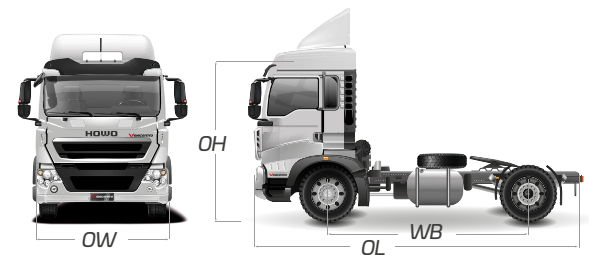

MEDIDAS

WB	OL	OH	OW
3.600 mm	5.995 mm	3.195 mm	2.500 mm

Imagen de referencia, tras el cierre de la publicación (01-01-2025) pueden haberse producido cambios o modificaciones en el diseño y/o equipamiento del producto, las cuales pedimos verificar en la red de concesionarios o en nuestra web: www.vehicentro.com/co. Para mayor información sobre el portafolio de productos, precios, garantía y financiación visite nuestra red de concesionarios autorizados de Vehicentro Colombia S.A.S. Sede Bogotá: Fontibón: Cra 126A 17 - 50, Calle 80: Sentido Siberia - Cota KM 2.1 Boyacá: Duitama: Km 4 vía Paipa-Duitama sector San Lorenzo, Neiva: Cra 5 26 Sur 172, Villavicencio: Carrera 1 calle 18 Bodega 15 barrio Villanieves. Cali Cl. 15 #36-93, Sameco, Yumbo, Valle del Cauca.